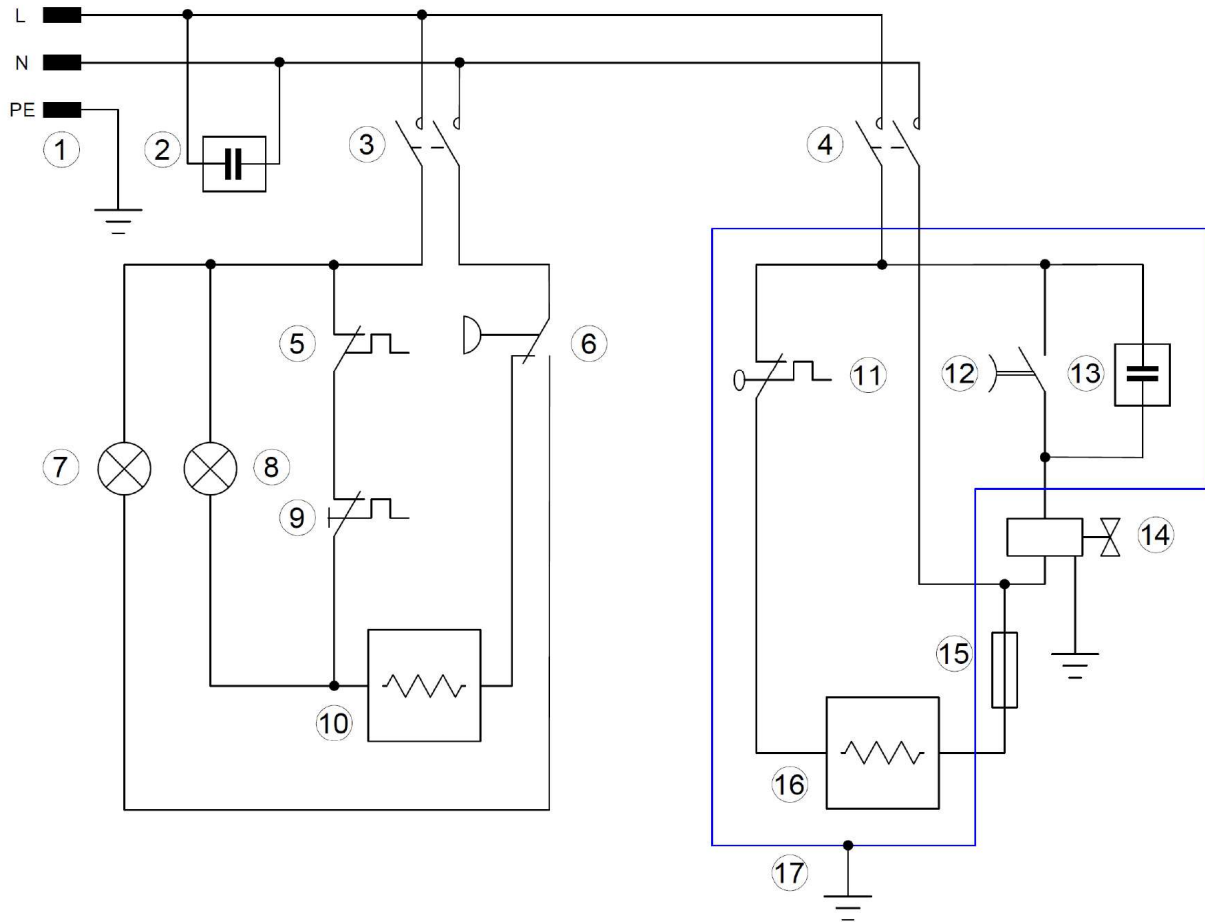

SE Family Classic

Rif.	Descrizione
1	Cavo rete
2	Filtro antidisturbo
3	Interruttore bipolare accensione caldaia
4	Interruttore bipolare accensione ferro
5	Termostato RA 145°C
6	Pressostato 2,8 bar
7	Segnalatore luminoso rosso 230V pronto vapore
8	Segnalatore luminoso rosso 230V fine acqua
9	Termostato RM 200°C
10	Resistenza elettrica caldaia
11	Termostato regolabile temperatura ferro
12	Pulsante impugnatura richiamo vapore
13	Filtro antidisturbo
14	Elettrovalvola
15	Termofusibile resistenza ferro
16	Resistenza elettrica ferro
17	Involucro ferro da stiro